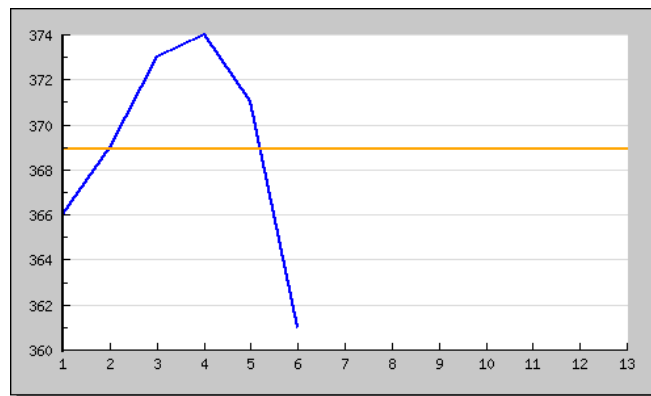

Nationalität:

Statistiken

Starts / Ligen	Meldeschnitt	Wettkampfschnitt	Positionsdurchschnitt
6 / 1	0.00	367.00	1.5
Siege:	Niederlagen	Bester Wettkampf	Schlechtester Wettkampf
0	6	374	357
Heimsiege	Auswärtsiege		
0	0		

Nationalität:

Statistiken

Starts / Ligen	Meldeschnitt	Wettkampfschnitt	Positionsdurchschnitt
6 / 1	0.00	369.00	1.5
Siege:	<u>Niederlagen</u>	<u>Bester Wettkampf</u>	<u>Schlechtester Wettkampf</u>
3	3	374	361
Heimsiege	<u>Auswärtsiege</u>		
3	0		