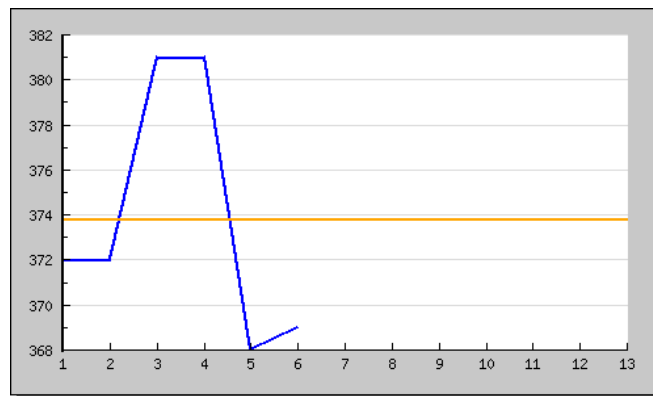

Statistiken

Starts / Ligen	Meldeschnitt	Wettkampfschnitt	Positionsdurchschnitt
2 / 1	0.00	377.00	1.0
Siege:	Niederlagen	Bester Wettkampf	Schlechtester Wettkampf
2	0	384	370
Heimsiege	Auswärtsiege		
2	0		

Nationalität:

Statistiken

Starts / Ligen	Meldeschnitt	Wettkampfschnitt	Positionsdurchschnitt
6 / 1	0.00	373.83	1.5
Siege:	<u>Niederlagen</u>	<u>Bester Wettkampf</u>	<u>Schlechtester Wettkampf</u>
4	2	381	368
Heimsiege	<u>Auswärtsiege</u>		
2	2		