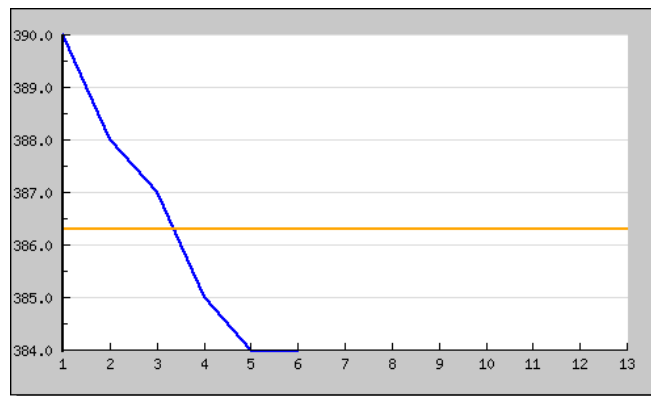

Ligaverein: **SchV Westen**
Stammverein: **SchV Westen**
Liga: **Landesliga Nord LG**
Nationalität:

Statistiken

Starts / Ligen	Meldeschnitt	Wettkampfschnitt	Positionsdurchschnitt
6 / 1	0.00	386.33	1.7
Siege:	<u>Niederlagen</u>	<u>Bester Wettkampf</u>	<u>Schlechtester Wettkampf</u>
5	1	390	384
Heimsiege	<u>Auswärtsiege</u>		
2	3		