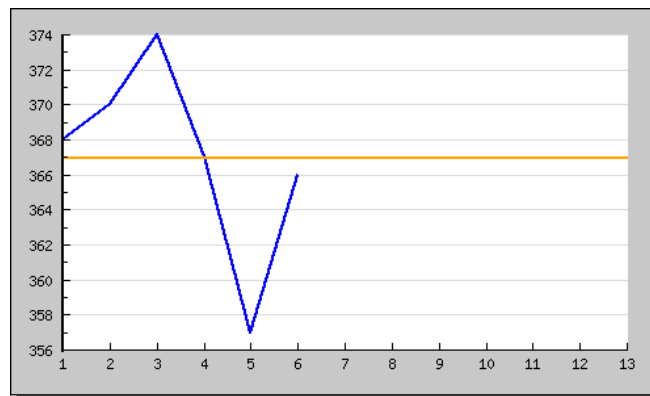

Nationalität:

Statistiken

Starts / Ligen	Meldeschnitt	Wettkampfschnitt	Positionsdurchschnitt
6 / 1	0.00	373.83	1.5
Siege:	<u>Niederlagen</u>	<u>Bester Wettkampf</u>	<u>Schlechtester Wettkampf</u>
4	2	381	368
Heimsiege	<u>Auswärtsiege</u>		
2	2		

Nationalität:

Statistiken

Starts / Ligen	Meldeschnitt	Wettkampfschnitt	Positionsdurchschnitt
6 / 1	0.00	367.00	1.5
Siege:	Niederlagen	Bester Wettkampf	Schlechtester Wettkampf
0	6	374	357
Heimsiege	Auswärtsiege		
0	0		