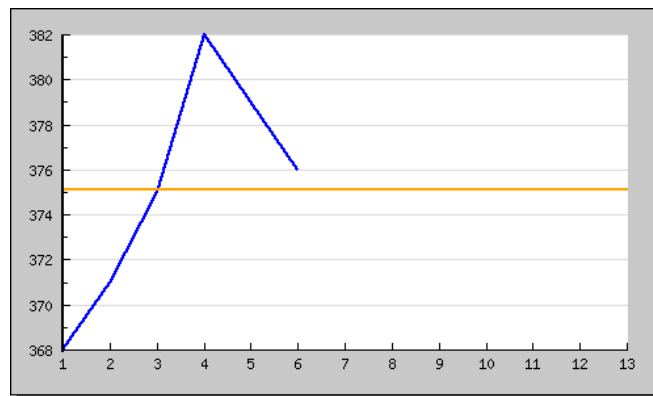

Statistiken

Starts / Ligen	Meldeschnitt	Wettkampfschnitt	Positionsdurchschnitt
4 / 1	0.00	378.25	1.5
Siege:	Niederlagen	Bester Wettkampf	Schlechtester Wettkampf
3	1	385	374
Heimsiege	Auswärtsiege		
2	1		

[Tabellen](#)[zurück](#)

Ligaverwaltung des Niedersächsischen Sportschützenverbandes

Allerheiligen, Melany

Ligaverein: **SchV Westen**
Stammverein: **SchV Westen**
Liga: **Landesliga Nord LG**
Nationalität:

Statistiken

Starts / Ligen	Meldeschnitt	Wettkampfschnitt	Positionsdurchschnitt
6 / 1	0.00	375.17	1.7
Siege:	Niederlagen	Bester Wettkampf	Schlechtester Wettkampf
4	2	382	368
Heimsiege	Auswärtsiege		
1	3		