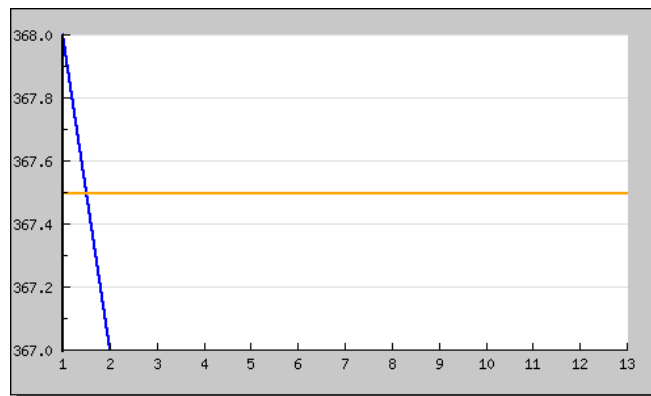

Statistiken

Starts / Ligen	Meldeschnitt	Wettkampfschnitt	Positionsdurchschnitt
6 / 1	0.00	375.17	1.7
Siege:	Niederlagen	Bester Wettkampf	Schlechtester Wettkampf
4	2	382	368
Heimsiege	Auswärtsiege		
1	3		

[Tabellen](#)[zurück](#)

Ligaverwaltung des Niedersächsischen Sportschützenverbandes

Hestermann, Luca

Ligaverein: **SchV Westen**
Stammverein: **SchV Westen**
Liga: **Landesliga Nord LG**
Nationalität:

Statistiken

Starts / Ligen	Meldeschnitt	Wettkampfschnitt	Positionsdurchschnitt
2 / 1	0.00	367.50	2.0
Siege:	Niederlagen	Bester Wettkampf	Schlechtester Wettkampf
2	0	368	367
Heimsiege	Auswärtssiege		
0	2		

[Tabellen](#)[zurück](#)