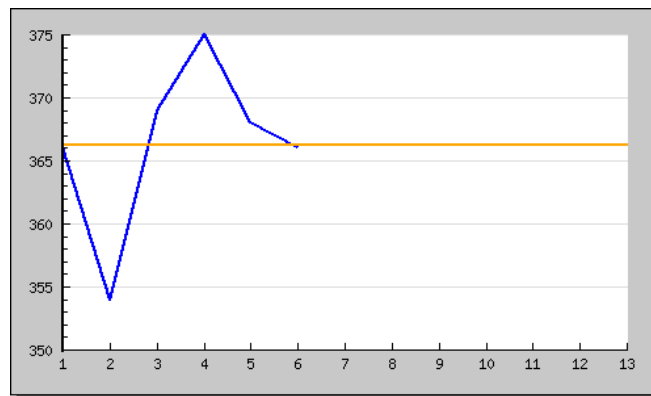

Starts / Ligen	Meldeschnitt	Wettkampfschnitt	Positionsdurchschnitt
2 / 1	0.00	367.50	2.0
Siege:	Niederlagen	Bester Wettkampf	Schlechtester Wettkampf
2	0	368	367
Heimsiege	Auswärtssiege		
0	2		

[Tabellen](#)[zurück](#)

Ligaverwaltung des Niedersächsischen Sportschützenverbandes

Brückner, Uwe

Ligaverein: **SchV Westen**
Stammverein: **SchV Westen**
Liga: **Landesliga Nord LG**
Nationalität:

Statistiken

Starts / Ligen	Meldeschnitt	Wettkampfschnitt	Positionsdurchschnitt
6 / 1	0.00	366.33	1.7
Siege:	Niederlagen	Bester Wettkampf	Schlechtester Wettkampf
3	3	375	354
Heimsiege	Auswärtsiege		
1	2		