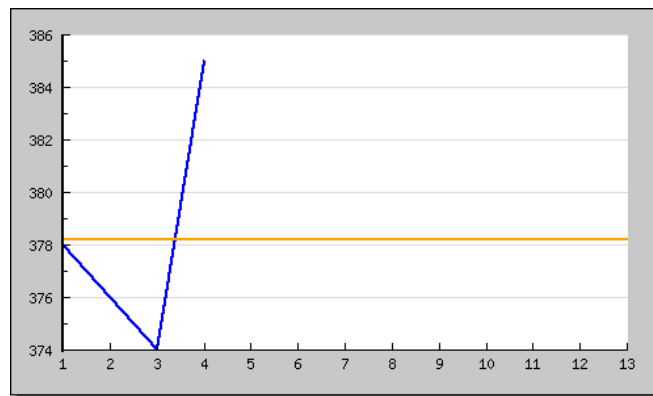

Statistiken

Starts / Ligen	Meldeschnitt	Wettkampfschnitt	Positionsdurchschnitt
6 / 1	0.00	379.00	1.7
Siege:	Niederlagen	Bester Wettkampf	Schlechtester Wettkampf
2	4	390	370
Heimsiege	Auswärtsiege		
0	2		

 Tabellen

 zurück

Ligaverwaltung des Niedersächsischen Sportschützenverbandes

Winsemann-Thölke, Silke

Ligaverein: **SchV Westen**

Stammverein: **SchV Westen**

Liga: **Landesliga Nord LG**

Nationalität:

Statistiken

Starts / Ligen	Meldeschnitt	Wettkampfschnitt	Positionsdurchschnitt
4 / 1	0.00	378.25	1.5
Siege:	Niederlagen	Bester Wettkampf	Schlechtester Wettkampf
3	1	385	374
Heimsiege	Auswärtsiege		
2	1		