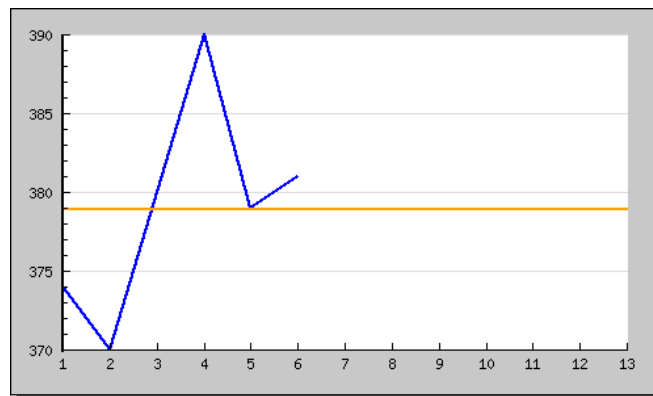

Ligaverein: **SchV Westen**
Stammverein: **SchV Westen**
Liga: **Landesliga Nord LG**
Nationalität:

Statistiken

Starts / Ligen	Meldeschnitt	Wettkampfschnitt	Positionsdurchschnitt
6 / 1	0.00	386.33	1.7
Siege:	<u>Niederlagen</u>	<u>Bester Wettkampf</u>	<u>Schlechtester Wettkampf</u>
5	1	390	384
Heimsiege	<u>Auswärtsiege</u>		
2	3		

[Tabellen](#)[zurück](#)

Ligaverwaltung des Niedersächsischen Sportschützenverbandes

Pabst-Heidrich, Stefanie

Ligaverein: **SchV Westen**
Stammverein: **SchV Westen**
Liga: **Landesliga Nord LG**
Nationalität:

Statistiken

Starts / Ligen	Meldeschnitt	Wettkampfschnitt	Positionsdurchschnitt
6 / 1	0.00	379.00	1.7
Siege:	Niederlagen	Bester Wettkampf	Schlechtester Wettkampf
2	4	390	370
Heimsiege	Auswärtsiege		
0	2		